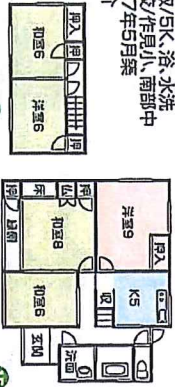

加賀市 動橋町

350万円

- 東西自由
- 1丁目幅約10m 生活利便良。
- 交通/JR動橋町/Vバス徒歩約8分
- 土地/1,66㎡(50.21坪)
- 建物/99.63㎡(30.13坪)
- 間取/5K、浴、水洗
- 学校/作野小、南部中
- S47年5月築
- 仲介

- 周辺緑の多い地域
- 南地42.6坪も
- 170万円で売却可
- 交通/別所町/Vバス徒歩約4分
- 土地/171㎡(51.72坪)
- 建物/居81.5㎡(24.65坪)
- 作業場88.32㎡(26.71坪)
- S50年10月築 ■仲介
- 仲介

加賀市 箱宮町

- 305号線・8号線近く
- 交通利便良
- 交通/305号線・D約63m
- 土地/396.84㎡(120.04坪)
- 建心/築/60%
- 車庫/200%
- 分譲分譲/1棟和申
- 仲介

加賀市 山中温泉宮の杜1丁目

- 区画整理地内の閑静な住宅地
- 交通/長谷川/Vバス徒歩約6分
- 交通/217.28㎡(65.72坪)
- 土地/17.68㎡(5.30坪)
- 建心/築/60%
- 学校/作野小、南部中
- 学校/山中小、山中中
- 仲介

加賀市 白山台

- 三方道路
- 動便高徒歩約1分。
- 交通/松が丘1丁目/Vバス徒歩約3分
- 交通/231.24㎡(69.95坪)
- 建心/築/50%
- 学校/作野小、南部中
- 仲介

加賀市 湯上町

- 南東向き
- 交通/湯のヒコ/Vバス徒歩約3分
- 交通/373.49㎡(112.98坪)
- 建心/築/80%
- 学校/栗小、南部中
- 仲介

加賀市 南陽町

- Xマシ通りに面した明るく土地
- 交通/長谷川/Vバス徒歩約5分
- 交通/240.17㎡(72.00坪)
- 建心/築/60%
- 学校/栗小、南部中
- 仲介