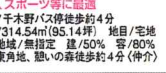

売家 小松
おびし町

1,180 万

小学校まで徒歩約9分
交通/薬津小学校前バス停徒歩約8
分 土地/459.7㎡(139.08坪)
建物/147.65㎡(44.66坪) 間取
/7DK、浴、水洗 築/SS5年4月
★保育園まで車で約6分(仲介)