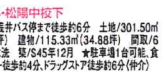

売家 小松
おびし町

1,180 万

小学校まで徒歩約9分
交通/薬津小学校前バス停徒歩約8
分 土地/459.7㎡(139.08坪)
建物/147.65㎡(44.66坪) 間取
/7DK、浴、水洗 築/SS5年4月
★保育園まで車で約6分(仲介)