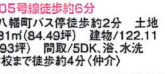

売家 小松
おびし町

1,180 万

小学校まで徒歩約9分
交通/薬津小学校前バス停徒歩約8
分 土地/459.7㎡(139.08坪)
建物/147.65㎡(44.66坪) 間取
/7DK、浴、水洗 築/SS5年4月
★保育園まで車で約6分(仲介)