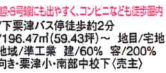

売家 小松
おびし町

1,180 万

小学校まで徒歩約9分
交通/薬津小学校前バス停徒歩約8
分 土地/459.7㎡(139.08坪)
建物/147.65㎡(44.66坪) 間取
/7DK、浴、水洗 築/SS5年4月
★保育園まで車で約6分(仲介)