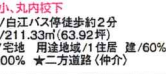

売家 小松
おびし町

1,180 万

小学校まで徒歩約9分
交通/薬津小学校前バス停徒歩約8
分 土地/459.7㎡(139.08坪)
建物/147.65㎡(44.66坪) 間取
/7DK、浴、水洗 築/SS5年4月
★保育園まで車で約6分(仲介)