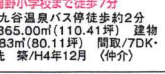

売家 小松
おびし町

1,180 万

小学校まで徒歩約9分
交通/薬津小学校前バス停徒歩約8
分 土地/459.7㎡(139.08坪)
建物/147.65㎡(44.66坪) 間取
/7DK、浴、水洗 築/SS5年4月
★保育園まで車で約6分(仲介)