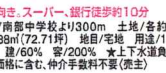

売家 小松
おびし町

1,180 万

小学校まで徒歩約9分
交通/薬津小学校前バス停徒歩約8
分 土地/459.7㎡(139.08坪)
建物/147.65㎡(44.66坪) 間取
/7DK、浴、水洗 築/SS5年4月
★保育園まで車で約6分(仲介)