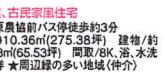

売家 小松
おびし町

1,180 万

小学校まで徒歩約9分
交通/薬津小学校前バス停徒歩約8
分 土地/459.7㎡(139.08坪)
建物/147.65㎡(44.66坪) 間取
/7DK、浴、水洗 築/SS5年4月
★保育園まで車で約6分(仲介)