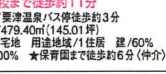

売家 小松
おびし町

1,180 万

小学校まで徒歩約9分
交通/薬津小学校前バス停徒歩約8
分 土地/459.7㎡(139.08坪)
建物/147.65㎡(44.66坪) 間取
/7DK、浴、水洗 築/SS5年4月
★保育園まで車で約6分(仲介)